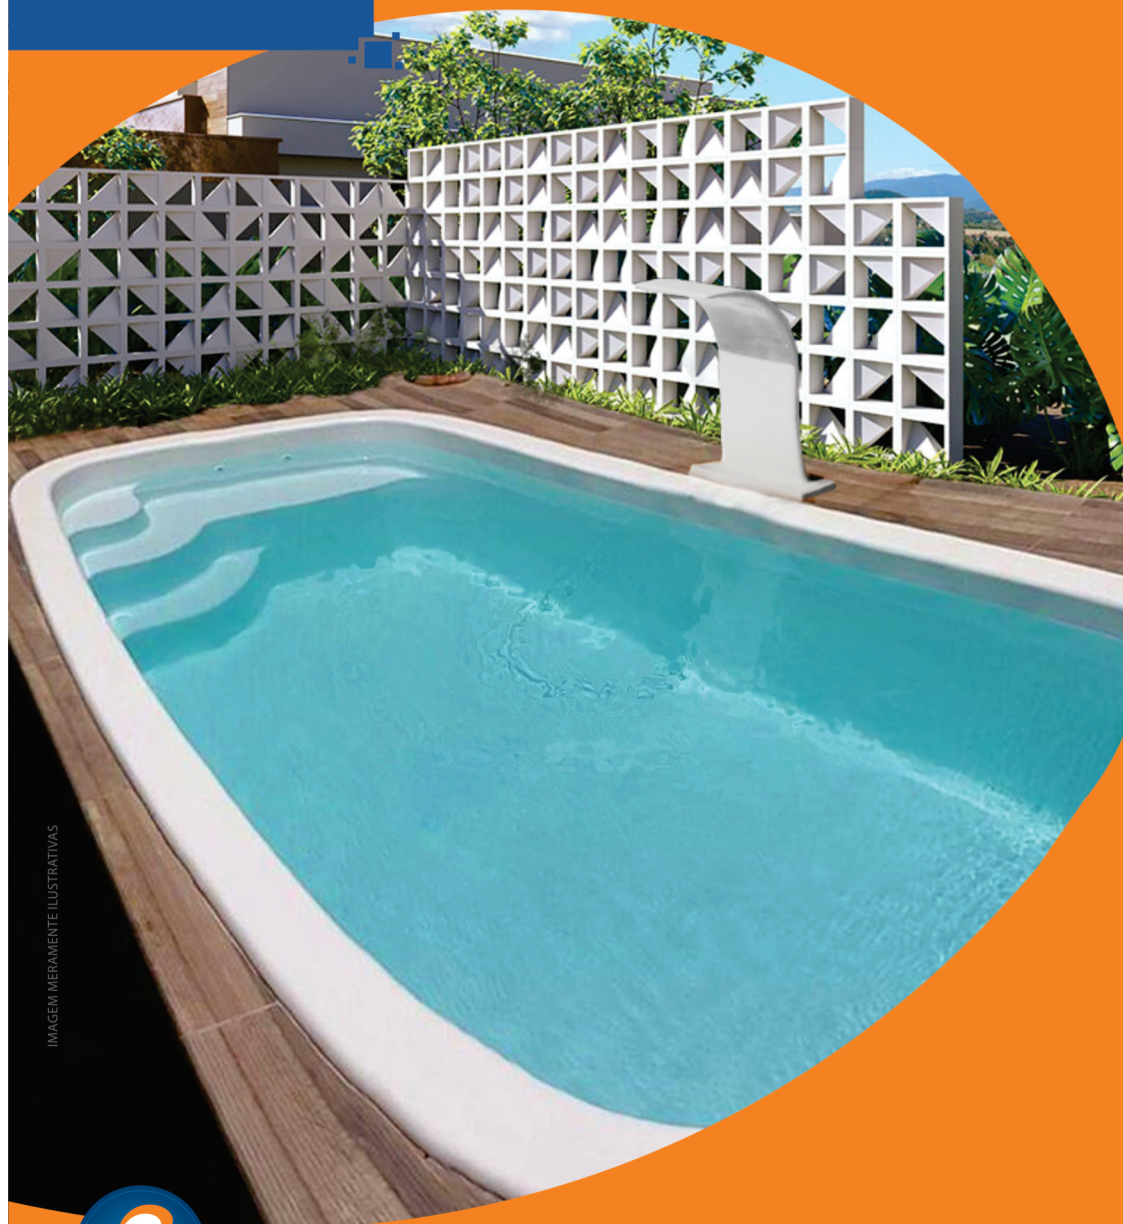

	EXTERNO	INTERNO
COMPRIMENTO	10,00m	9,55m
LARGURA	4,05m	3,60m
BORDA	15cm	
PROFUNDIDADE	1,40m	

**Piscina de Fibra de Vidro
 com Spa e escada frontais.**

Presente nos melhores momentos.

Uma história de tradição e solidez que foi iniciada desde quando o diretor da empresa começou a comercializar piscinas e resolveu então produzi-las.

BARREIRA QUÍMICA

Camada extra com a finalidade de extinguir o surgimento de bolha na superfície da piscina.

CORES DA PISCINA

As piscinas são nas cores Branca e Azul

Linha SPA

365 dias para cuidar apenas de você.

	EXTERNO	INTERNO
COMPRIMENTO	2,88m	2,55m
BORDA	14cm	
PROFUNDIDADE	1,20cm	

Com
SUNBeer

LINHA
Classic

IMAGEM MERAMENTE ILUSTRATIVAS

Classic400

	EXTERNO	INTERNO
COMPRIMENTO	4,00m	4,00m
LARGURA	2,55m	1,95m
Borda (19cm) c/ Borda de segurança (25 cm)	19cm	
PROFUNDIDADE	1,30m	

Piscina de Fibra de Vidro retangular com/ou sem banco e escada em um dos lados.

Classic500

	EXTERNO	INTERNO
COMPRIMENTO	5,00m	4,56m
LARGURA	2,85m	2,35m
Borda (19cm) c/ Borda de segurança (26 cm)	19cm	
PROFUNDIDADE	1,30m	