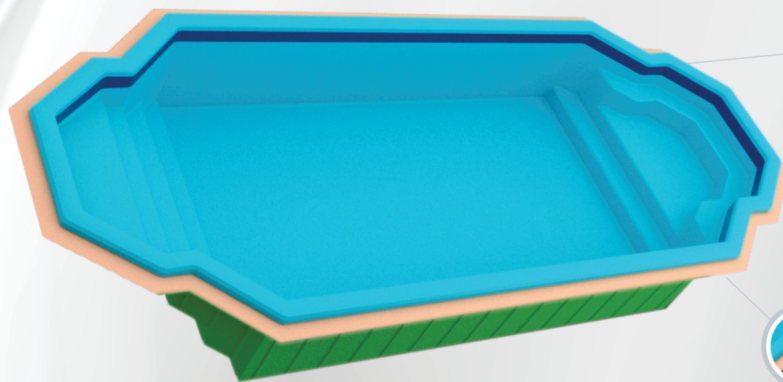

Seu filho
merece uma
**Piscina
Infantil**

**Piscina de
Fibra de Vidro
com banco e
escorregadeira.**

	EXTERNO	INTERNO
COMPRIMENTO	3,00m	2,80m
LARGURA	2,00m	1,80m
BORDA	10cm	
PROFUNDIDADE	50cm	

	EXTERNO	INTERNO
COMPRIMENTO	3,40m	3,00m
LARGURA	2,05m	1,72m
BORDA	13cm	
PROFUNDIDADE	80cm	

	EXTERNO	INTERNO
COMPRIMENTO	2,55m	2,30m
LARGURA	1,55m	1,30m
BORDA	10cm	
PROFUNDIDADE	50cm	

TOLERÂNCIA DAS MEDIDAS EM CENTÍMETROS (1CM) EM METROS (0,10M)

LINHA
Sun 1000

FAIXA
 DECORATIVA
 Opcional

BORDA DE
 SEGURANÇA
 5cm

	EXTERNO	INTERNO
COMPRIMENTO	10,00m	9,55m
LARGURA	4,05m	3,60m
BORDA	15cm	
PROFUNDIDADE	1,40m	

**Piscina de Fibra de Vidro
 com Spa e escada frontais.**

Presente nos melhores momentos.

Uma história de tradição e solidez que foi iniciada desde quando o diretor da empresa começou a comercializar piscinas e resolveu então produzi-las.

	EXTERNO	INTERNO
COMPRIMENTO	2,88m	2,55m
BORDA	14cm	
PROFUNDIDADE	1,20cm	

Com
SUNBeer

LINHA
Classic

IMAGEM MERAMENTE ILUSTRATIVAS

Classic400

	EXTERNO	INTERNO
COMPRIMENTO	4,00m	4,00m
LARGURA	2,55m	1,95m
Borda (19cm) c/ Borda de segurança (25 cm)	19cm	
PROFUNDIDADE	1,30m	